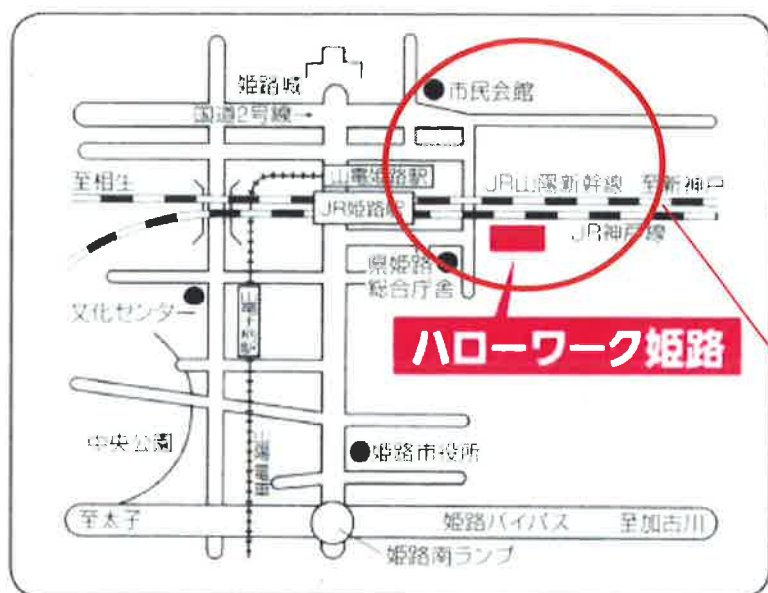

# ハローワーク姫路大手前庁舎が 11月26日に移転します！

※11月22日（木）までは  
現庁舎で業務を行っています。

大手前庁舎が  
ハローワーク姫路（西館）  
へ移転いたします。

新所在地・新庁舎名  
ハローワーク姫路・西館  
〒670-0947  
姫路市北条字中道250

## 交通アクセス

JR姫路駅より徒歩8分  
山陽姫路駅より徒歩11分