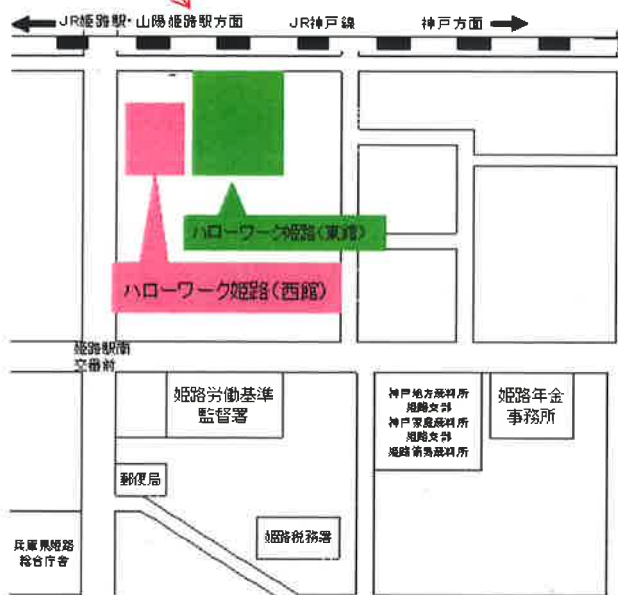

# ハローワーク姫路大手前庁舎が 11月26日に移転します！

※11月22日（木）までは  
現庁舎で業務を行っています。

大手前庁舎が  
ハローワーク姫路（西館）  
へ移転いたします。

新所在地・新庁舎名  
ハローワーク姫路・西館  
〒670-0947  
姫路市北条字中道250

## 交通アクセス

JR姫路駅より徒歩8分  
山陽姫路駅より徒歩11分